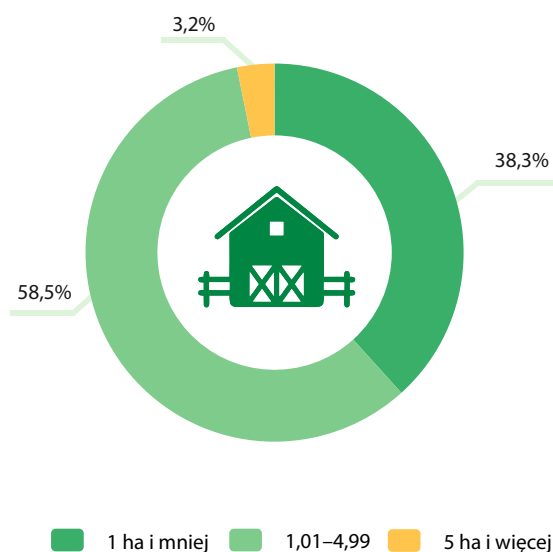

Gospodarstwa rolne według grup obszarowych użytków rolnych w 2010 r.